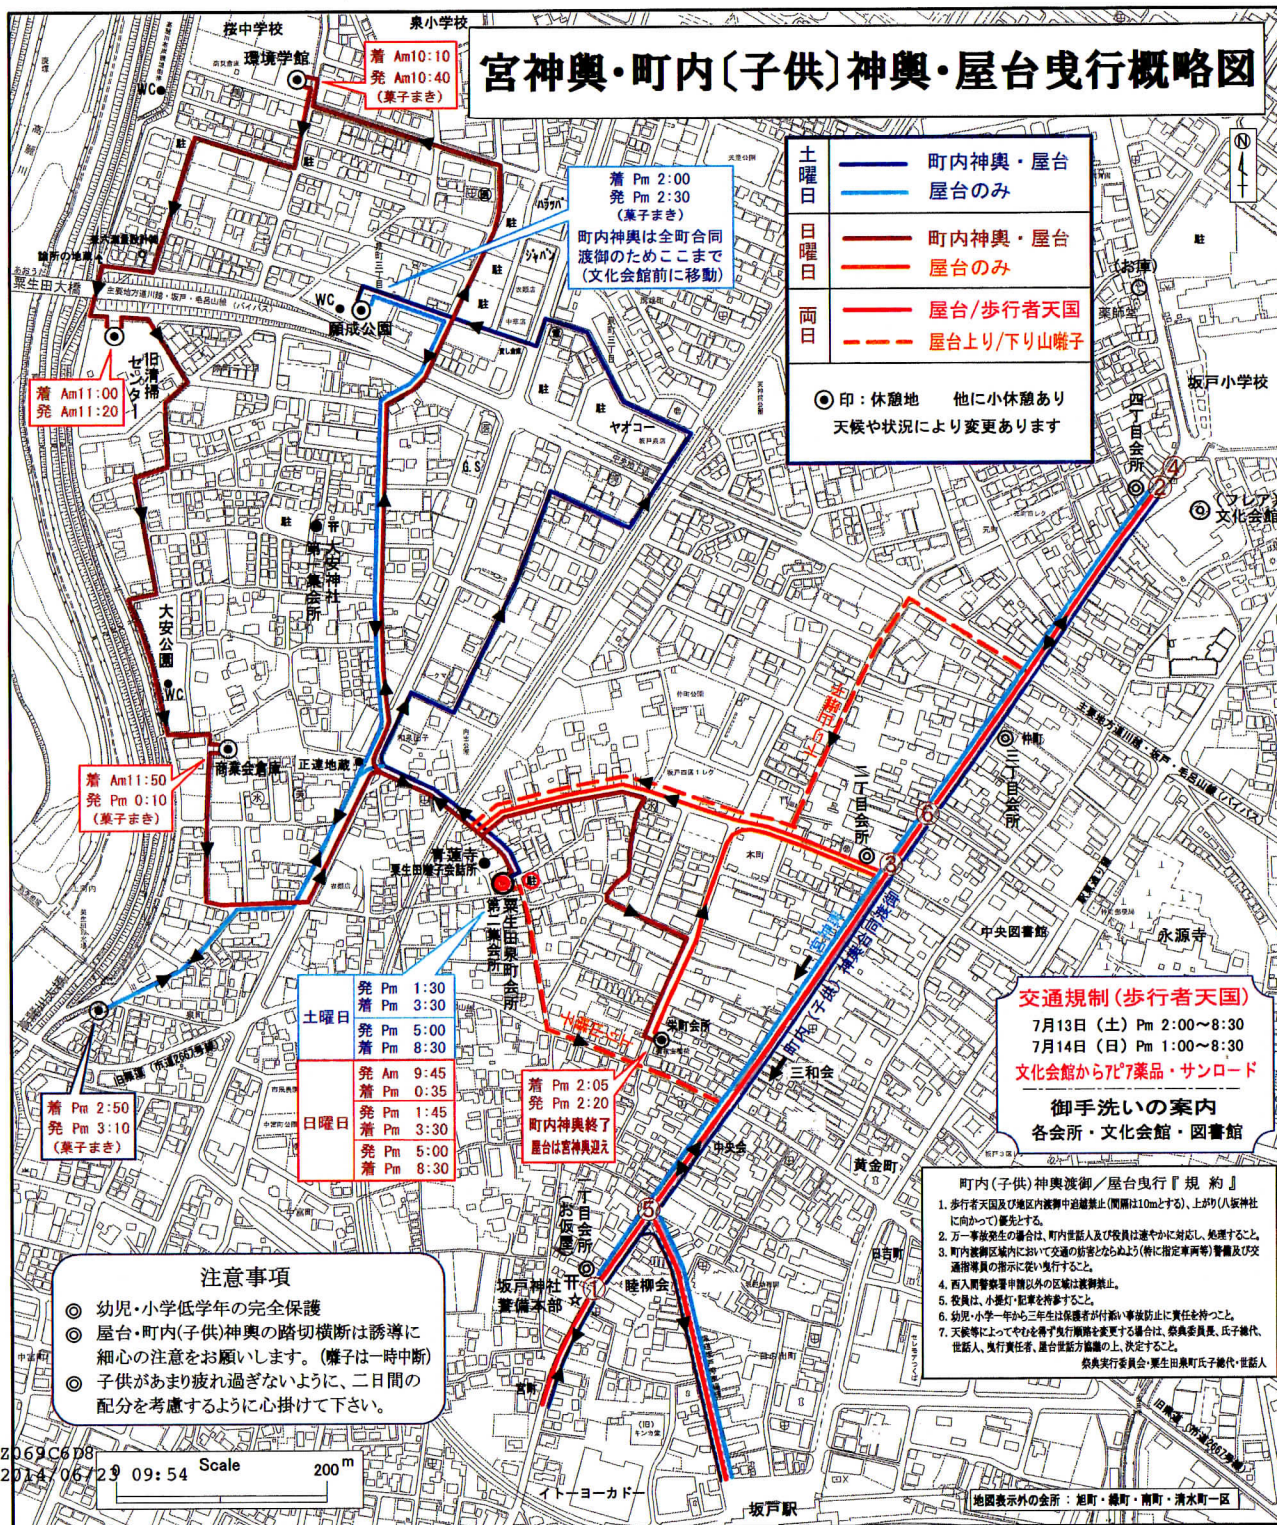

平成26年度 坂戸八坂神社夏祭り実施細目

期日 7月19日(土)・20日(日) 小雨決行 年番町 宮神輿：一丁目、町内(子供)神輿：緑町

	町内(子供)神輿	屋台(囃子)	全町行事(行程概要)
7月19日(土)午前	9:00 町内神輿準備点検	9:00 屋台飾付け	
	10:20	粟生田会所開き	9:40 全町世話人、お仮屋に集合 10:10 宮神輿渡御開始(トラックにて)
		11:00頃 宮神輿渡御(トラックにて)粟生田会所(宮司祝詞奏上)	
7月19日(土)午後	1:30 地区内渡御	1:30 地区内曳行	12:00 全町世話人、お仮屋に集合
	2:00 合同渡御へ出発	3:30	2:00 歩行者天国開始
	2:50 文化会館前に集合 (年番町・緑町) 3:25 町内(子供)神輿合同渡御		8:30 まで
	5:20 坂戸駅前解散		5:15 全町世話人、坂戸神社に集合
	5:40 粟生田会所にトラックで帰着	5:00 歩行者天国へ出発 6:00 * 奉納ばやし(坂戸神社前) ① 6:50 * 屋台曳合せ(文化会館前)(各町お囃子の紹介) ② 7:40 * 屋台曳合せ(二丁目会所前) ③ 8:15 歩行者天国から引き上げ完了(厳守) 8:30 粟生田会所に帰着	
7月20日(日)午前	9:45 地区内渡御	9:45 地区内曳行	9:30 全町世話人、お仮屋に集合
	12:35 昼食	12:35 昼食	10:00 宮神輿お仮屋から文化会館へ 12:30 全町世話人、文化会館前集合
	1:45 地区内渡御	1:45 地区内曳行	1:00 歩行者天国開始 8:30 まで 1:00 宮神輿渡御開始(文化会館前から) 四丁目・清水町一区 四丁目~三丁目神輿の 受け渡し(三・四丁目交差点) 渡御開始(三丁目・旭町)
	2:05 栄町 宮神輿渡御のため中止	2:05 栄町 旧教育センター 横へ出発 2:20 宮神輿迎えばやし	2:00 三丁目~粟生田・二丁目へ受け渡し(大門前)
	3:30 粟生田会所で終了	3:30 粟生田会所に帰着	2:40 * 渡御開始 担ぎ手 粟生田&二丁目 3:10 粟生田・二丁目~一丁目へ受け渡し(鈴木製麺前)
7月20日(日)午後	6:30 還幸式(坂戸神社)	6:15 全屋台文化会館前集合 6:20 * おくりばやし(文化会館前) ④ 7:20 * 屋台曳合せ(旧大鳥家前)(サンロード出口) ⑤ 7:50 * 屋台曳合せ(大門前) ⑥ 8:15 歩行者天国から引き上げ完了(厳守) 8:30 粟生田会所帰着 下り山囃子(屋台納め・子供神輿お庫納め:大安神社)	6:30 宮神輿お庫納め 還幸式 各町世話人

見どころ：***